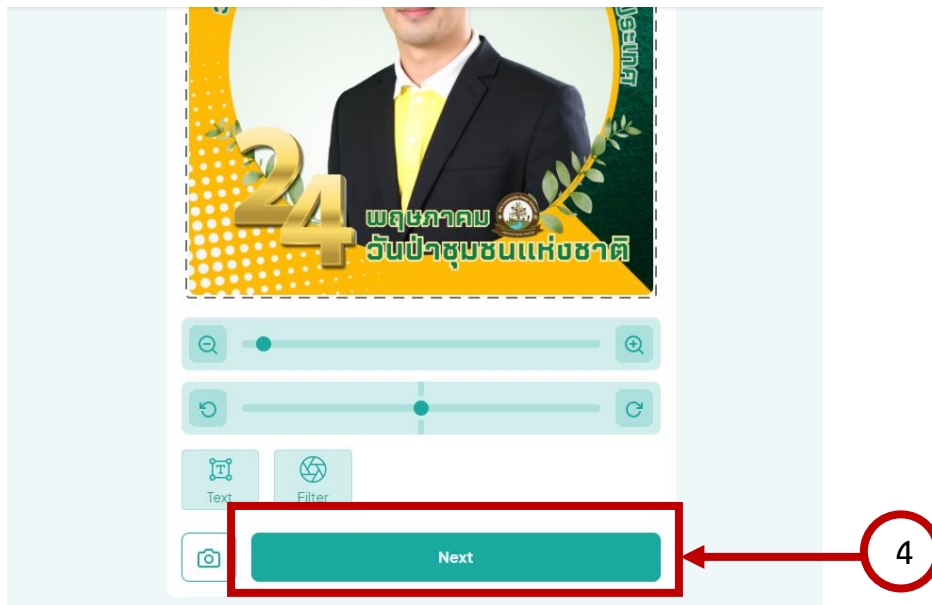

ขั้นตอนการใส่กรอบรูปโปรไฟล์ 24 พฤษภาคม วันป่าชุมชนแห่งชาติ

ขั้นตอนที่ 1 เข้าไปที่เว็บไซต์ <https://www.twibbonize.com/24maycf> หรือ สแกน QR Code ที่แนบมาพร้อมนี้

ขั้นตอนที่ 2 ทำการอัปโหลดภาพถ่ายของท่าน โดยกดไปที่ Choose a Photo ทำการเลือกภาพถ่ายของท่านแล้วกด open

ขั้นตอนที่ 3 เลือกกรอบรูปโปรไฟล์ 24 พฤษภาคม วันป่าชุมชนแห่งชาติ ที่ท่านต้องการ

ขั้นตอนที่ 4 จากนั้นกดที่ Next และกด Download รูปภาพ เพื่อนำไปใช้งาน

ขั้นตอนที่ 5 ภาพตัวอย่างเมื่อทำการ Download รูปเสร็จสิ้น