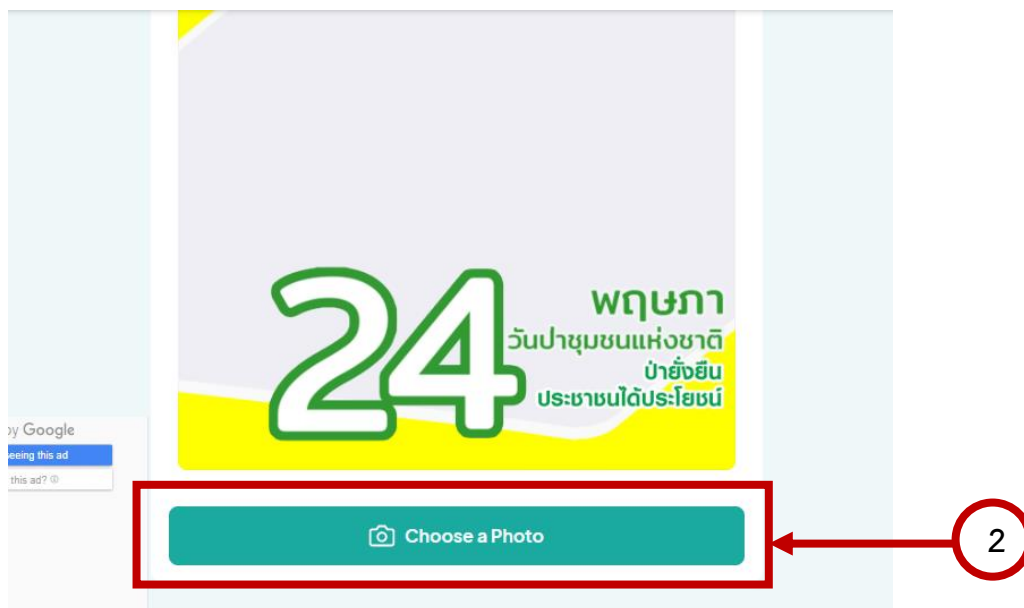

ขั้นตอนการใส่กรอบรูปโปรไฟล์ 24 พฤษภาคม วันป่าชุมชนแห่งชาติ

ขั้นตอนที่ 1 เข้าไปที่เว็บไซต์ <https://www.twibbonize.com/24maycf> หรือ สแกน QR Code ที่แนบมาพร้อมนี้

ขั้นตอนที่ 2 ทำการอัปโหลดภาพถ่ายของท่าน โดยกดไปที่ Choose a Photo ทำการเลือกภาพถ่ายของท่านแล้วกด open

ขั้นตอนที่ 3 เลือกกรอบรูปโปรไฟล์ 24 พฤษภาคม วันป่าชุมชนแห่งชาติ ที่ท่านต้องการ

ขั้นตอนที่ 4 จากนั้นกดที่ Next และกด Download รูปภาพ เพื่อนำไปใช้งาน

ขั้นตอนที่ 5 ภาพตัวอย่างเมื่อทำการ Download รูปเสร็จสิ้น