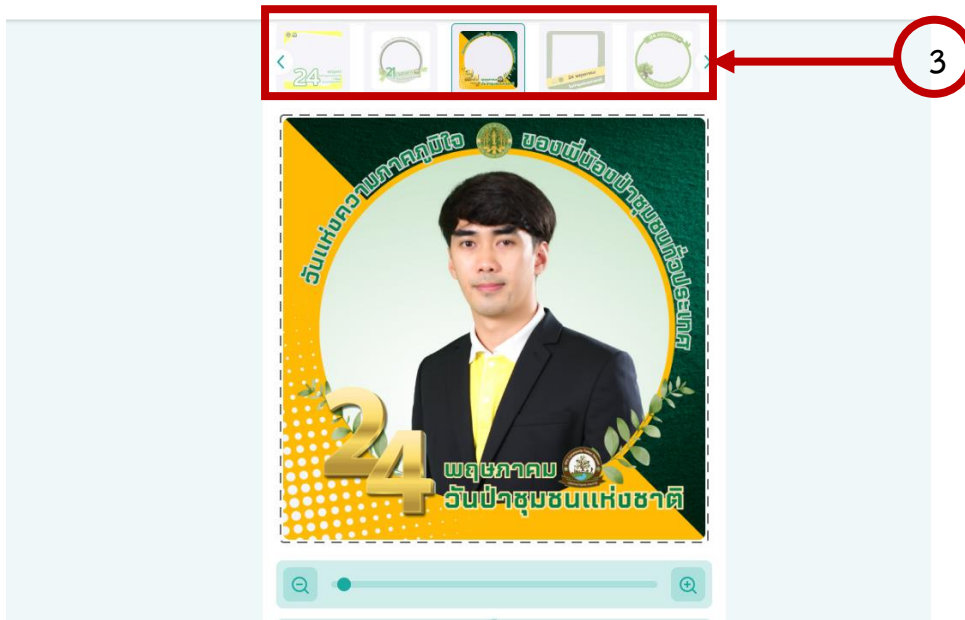

ขั้นตอนการใส่กรอบรูปโปรไฟล์ 24 พฤษภาคม วันป่าชุมชนแห่งชาติ

ขั้นตอนที่ 1 เข้าไปที่เว็บไซต์ <https://www.twibbonize.com/24maycf> หรือ สแกน QR Code ที่แนบมาพร้อมนี้

ขั้นตอนที่ 2 ทำการอัปโหลดภาพถ่ายของท่าน โดยกดไปที่ Choose a Photo ทำการเลือกภาพถ่ายของท่านแล้วกด open

ขั้นตอนที่ 3 เลือกกรอบรูปโปรไฟล์ 24 พฤษภาคม วันป่าชุมชนแห่งชาติ ที่ท่านต้องการ

ขั้นตอนที่ 4 จากนั้นกดที่ Next และกด Download รูปภาพ เพื่อนำไปใช้งาน

ขั้นตอนที่ 5 ภาพตัวอย่างเมื่อทำการ Download รูปเสร็จสิ้น